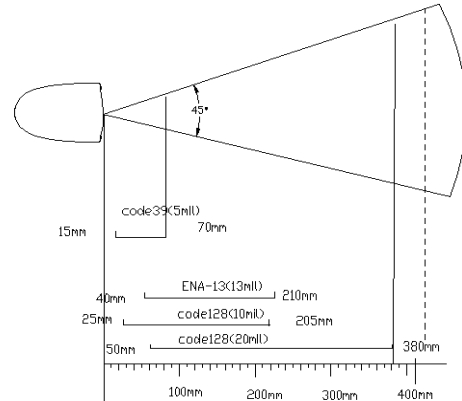

**Physical**

<b>Size</b>	L159×W65.5×H85 mm
-------------	-------------------

<b>Weight</b>	165g (except cable)
---------------	---------------------

**Depth Filed**

**Iware**  
**Portable Scanner 2D**  
**E82BT**